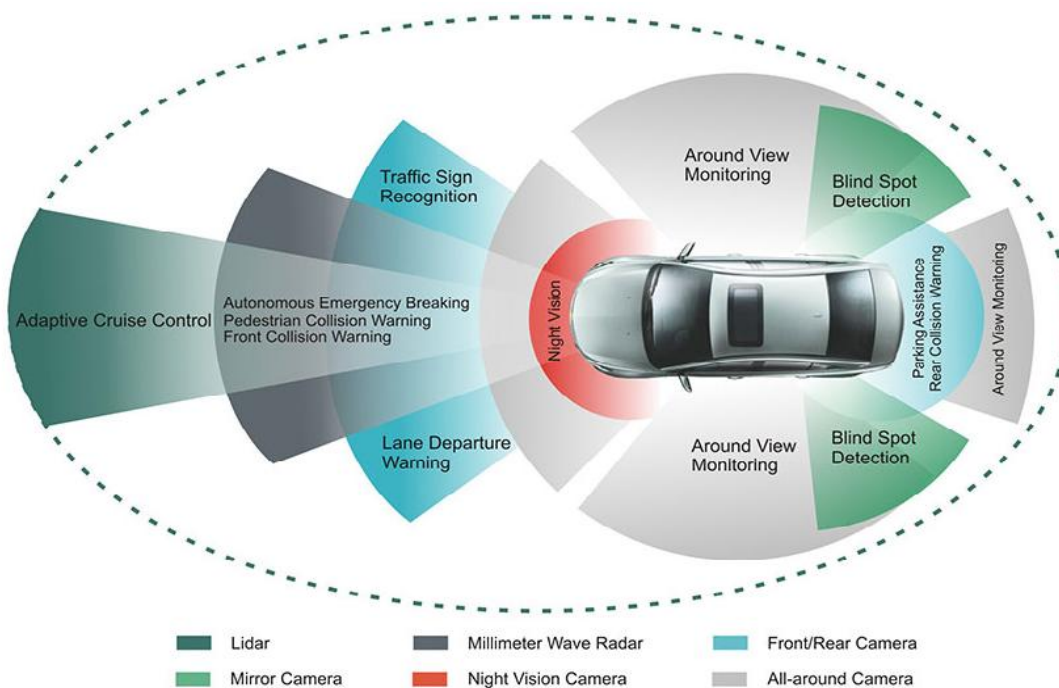

- ❑ La struttura modulare e gli accessori consentono di configurare lo strumento nel modo ottimale.
- ❑ Semplice ed accurata regolazione del centraggio veicolo .
- ❑ Può operare senza necessità di misurazione assiale.
- ❑ Svariate funzioni, ampia copertura veicoli.
- ❑ Disponibili (optional) ed in costante sviluppo numerosi pannelli.
- ❑ Si consiglia adeguata formazione prima di procedere alla calibrazione.

LAUNCH

Create-Change

TELAIO DI CALIBRAZIONE

GRIFFE (x2)

PANNELLO DI CALIBRAZIONE

PANNELLO RADAR

VAG-FC(LAC01-02)

Composizione Kit BASE