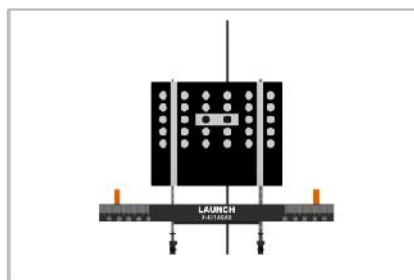

LAUNCH

Create-Change

TELAIO DI CALIBRAZIONE