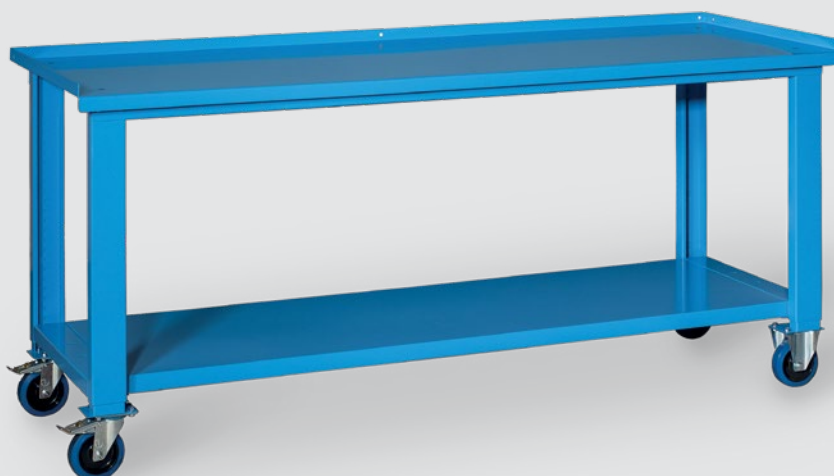

MG134

DIM: mm 2000X700X870H

€ 260,00

MG143

DIM: mm 1500X700X905H

Banco su ruote con piano in multistrato di faggio sp.35 mm

€ 248,00

MG144

DIM: mm 2000X700X905H

€ 290,00