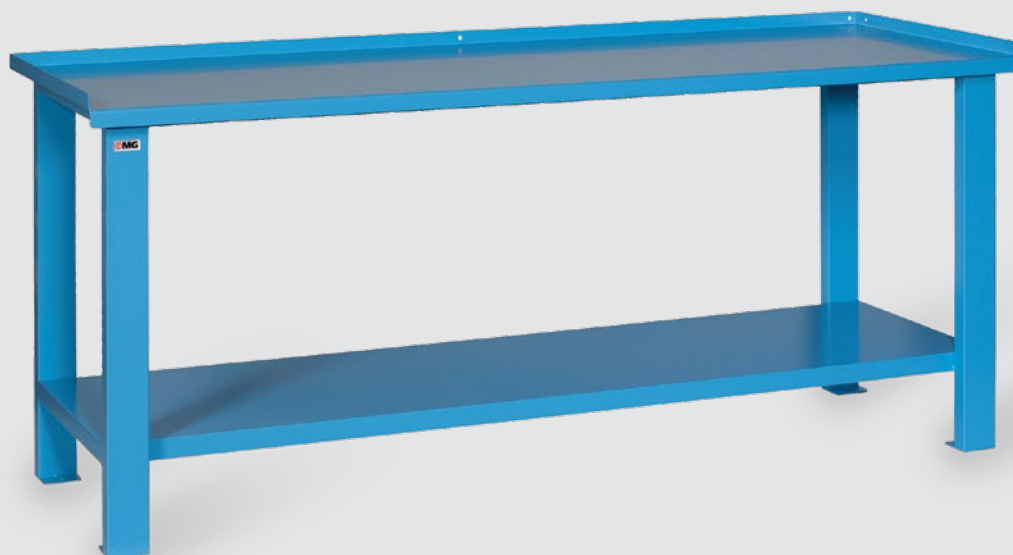

BANCHI

SERIE MG

MG101

DIM: mm 1000X700X890H
Banco Monoblocco con piano in lamiera
sp.3 mm

€ 135,00

MG102

DIM: mm 1500X700X890H

€ 175,00

MG103

DIM: mm 2000X700X890H

€ 210,00