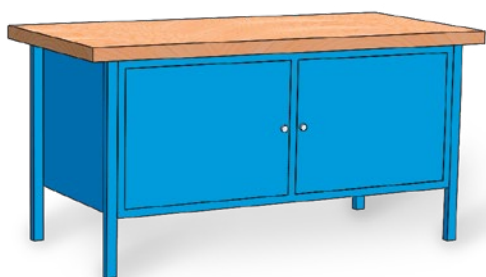

### **BX150 01**

**DIM: mm 1500X700X870H**

Banco composto da 4 cassetti 36x27U (2 cassetti h 100 mm e 2 cassetti h 150 mm) e da vano con ripiano interno ed anta. Portata 1000 kg.

**€ 520,00**