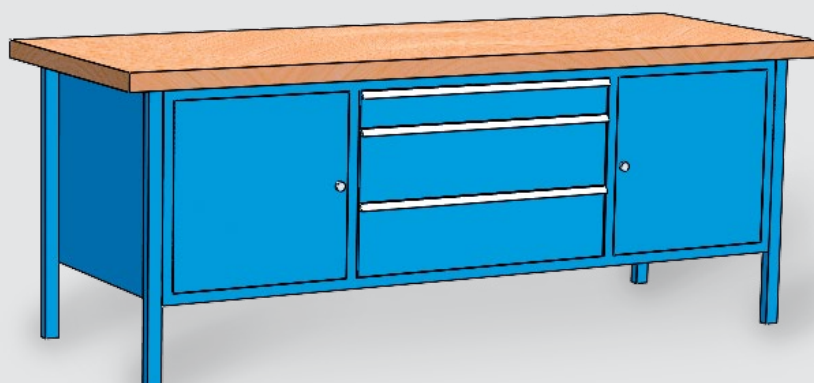

BX200 06

DIM: mm 2000X700X870H

Banco composto da 3 cassetti 36x27 U (1 cassetti h100 mm e 2 cassetti h 200 mm) da vani con ripiano interno ed anta. Portata 900 kg.

€ 560,00