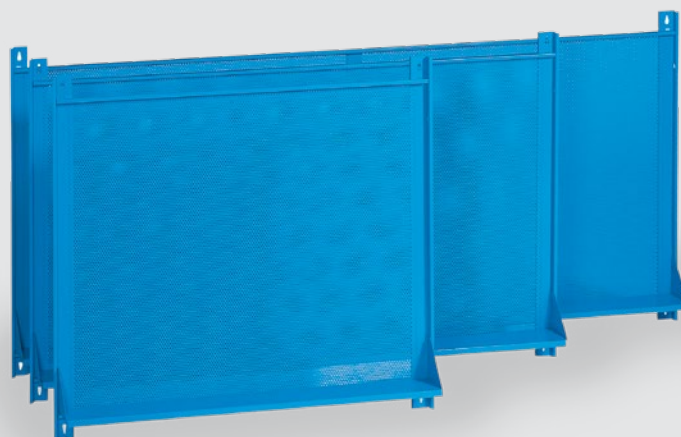

PANNELLI PORTATTREZZI

MG501

DIM: mm 1000X850H

€ 59,00

MG502

DIM: mm 1500X850H

€ 73,00

MG503

DIM: mm 2000X850H

€ 86,00