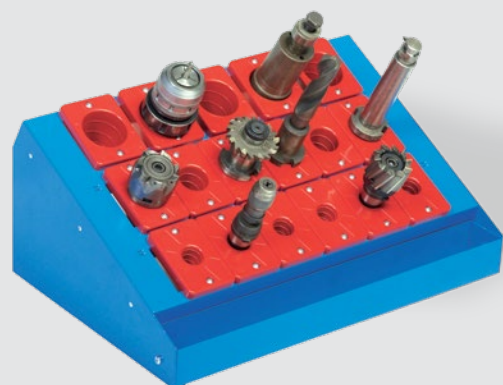

TS51

DIM: mm 600X400X255H
Supporto metallico posizionabile
sul
banco da lavoro o sugli armadi.
Senza
boccole.
(Ogni fila contiene 6 boccole
ISO 40 o 5
boccole ISO 50.

€ 58,00