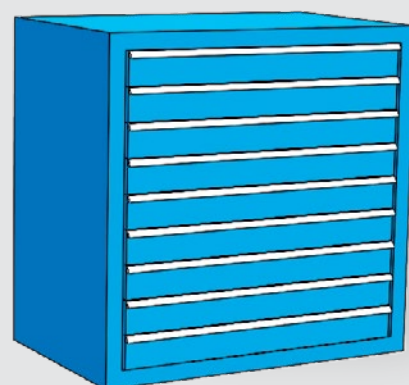

RL100 92

DIM: mm 1023X640X1000H

Cassettiera a 9 cassetti
(9 H 100 mm)

€ 675,00

CASSETTIERE LINEA "BASIC"

Cassetti ad estrazione totale - Portata kg 70 a cassetto